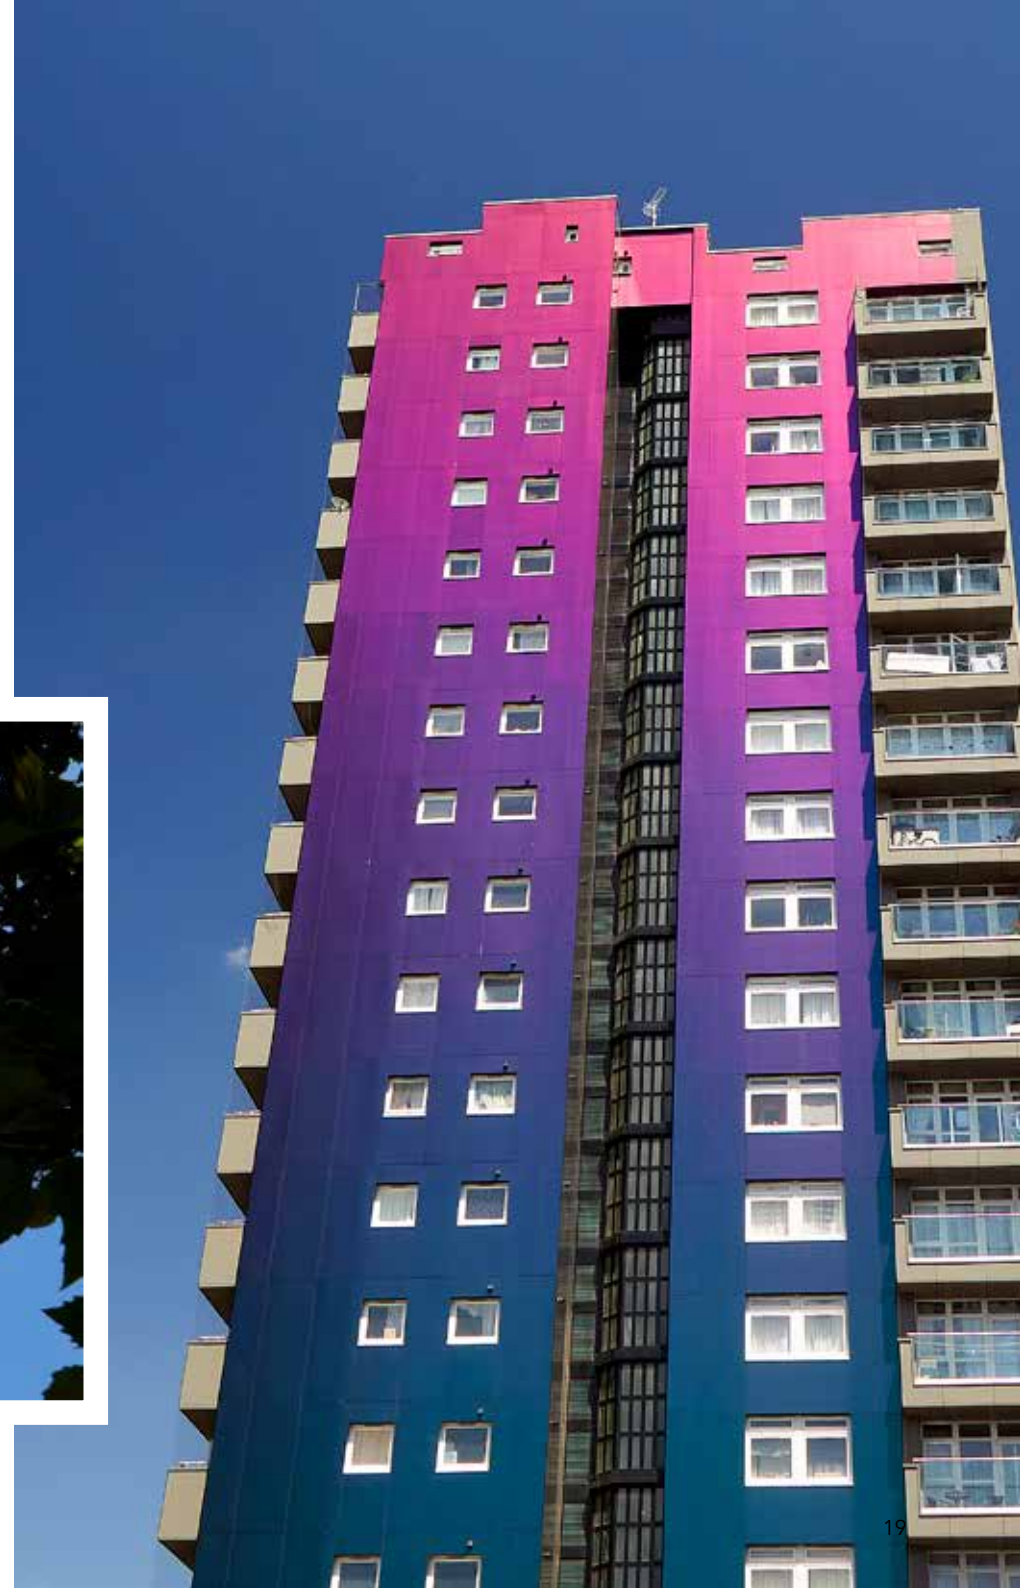

Skønhed, der kan opleves på stor afstand

Brandsikkerhed var et centralt element i renoveringen af disse tre 20-etagers boligblokke. Med Euroklasse A2 beklædning skinner højhustrioen sikkert i solen ud over det sydlige London

Det var beboerne, der traf den endelige beslutning om, hvilke farver og finish der skulle bruges ved facaderenoveringen. De valgte Rockpanel Chameleon med højglans i tre forskellige designs: Lilla-Grøn-Blå til Ambleside-blokken, Rød-Guld-Lilla til Grasmere-blokken og Lyslilla-Lysebrun til Windemere-blokken.

Projekt: Tustin Estate, London, Storbritannien