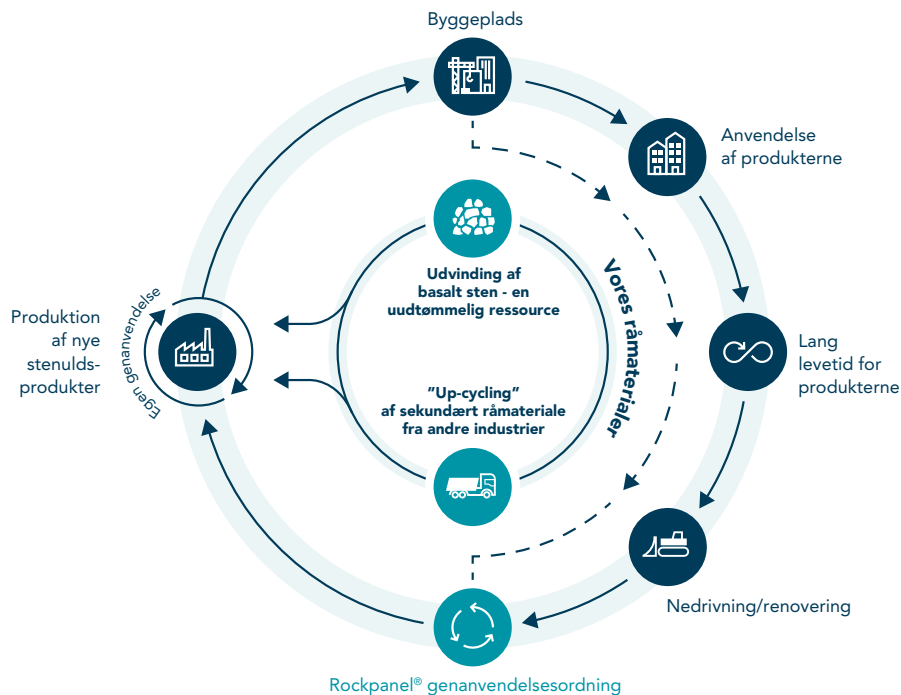

Når affald bliver en ressource

Rockcycle[®] genanvendelsesordning

Rockpanel er din bæredygtige samarbejdspartner

Byggesektoren producerer 1/3 af alt affald globalt, hvoraf rigtig meget ender på deponi^{*)}. Det er derfor vigtigt, at vi øger mængden af genanvendte materialer til produktion af nye produkter samt reducerer mængden af affald og derved mindsker påvirkningen af miljøet. Ved at anvende Rockpanels genanvendelsesordning kan du bidrage til et bedre miljø gennem reduktion af affald og reduktion af det primære råvareforbrug.

Alle certifikater kan downloades fra vores hjemmeside eller kan fås ved henvendelse til vores kundeserviceafdeling.

^{*)} Kilde: ROCKWOOL Sustainability report 2018

Dit bidrag til en cirkulær økonomi

Rockpanel har sammen med ROCKWOOL etableret et samarbejde med RGS Nordic om genanvendelse af vores produkter. Det kan være fraskær fra installationsprocessen og det kan være nedtagne materialer i forbindelse med nedrivning eller renoveringsprojekter. Materialet granuleres og genanvendes som sekundært råmateriale til produktion af nye produkter af høj kvalitet på vores fabrikker. Vores produkter består af op til 50 % genanvendte materialer.

Sammen fuldender vi cirklen

"Med Rockpanel genanvendelsesordning bidrager vi sammen til en mere bæredygtig fremtid for de næste generationer."

Et professionelt samarbejde

RGS Nordic driver mere end 35 modtage- og behandlingsanlæg i Danmark, Sverige og Norge. De modtager mere end 2,5 mio tons jord og affald på deres anlæg hvert år, hvilket udgør en tredjedel af alt affald fra bygge- og anlægsprojekter i Danmark. Det er muligt at aflevere brugt eller afskåret Rockpanel facademateriale på lokale RGS Nordics anlæg over hele landet (se Rockpanel hjemmeside for liste over hvilke anlæg). RGS Nordic sørger herefter for granulering og transport retur til vores produktionsanlæg.