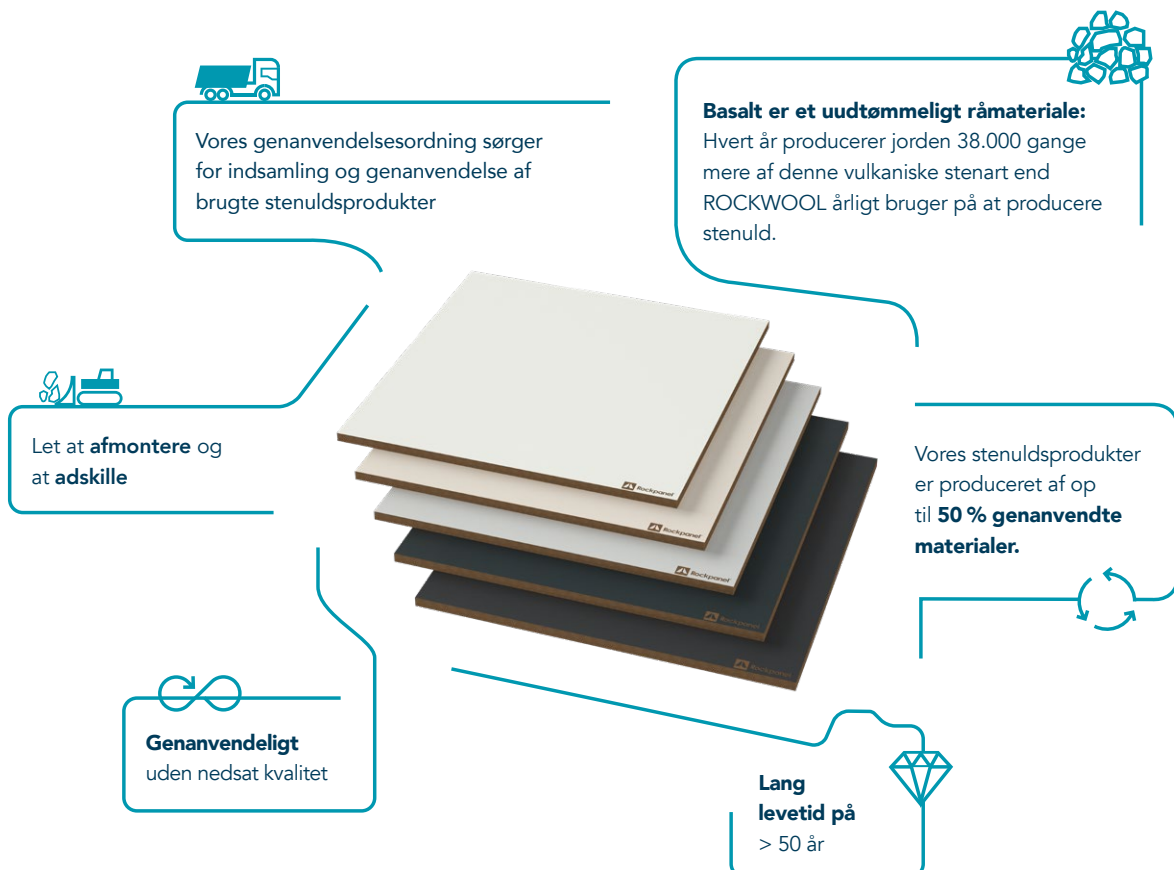

Hvad gør vores produkter cirkulære?